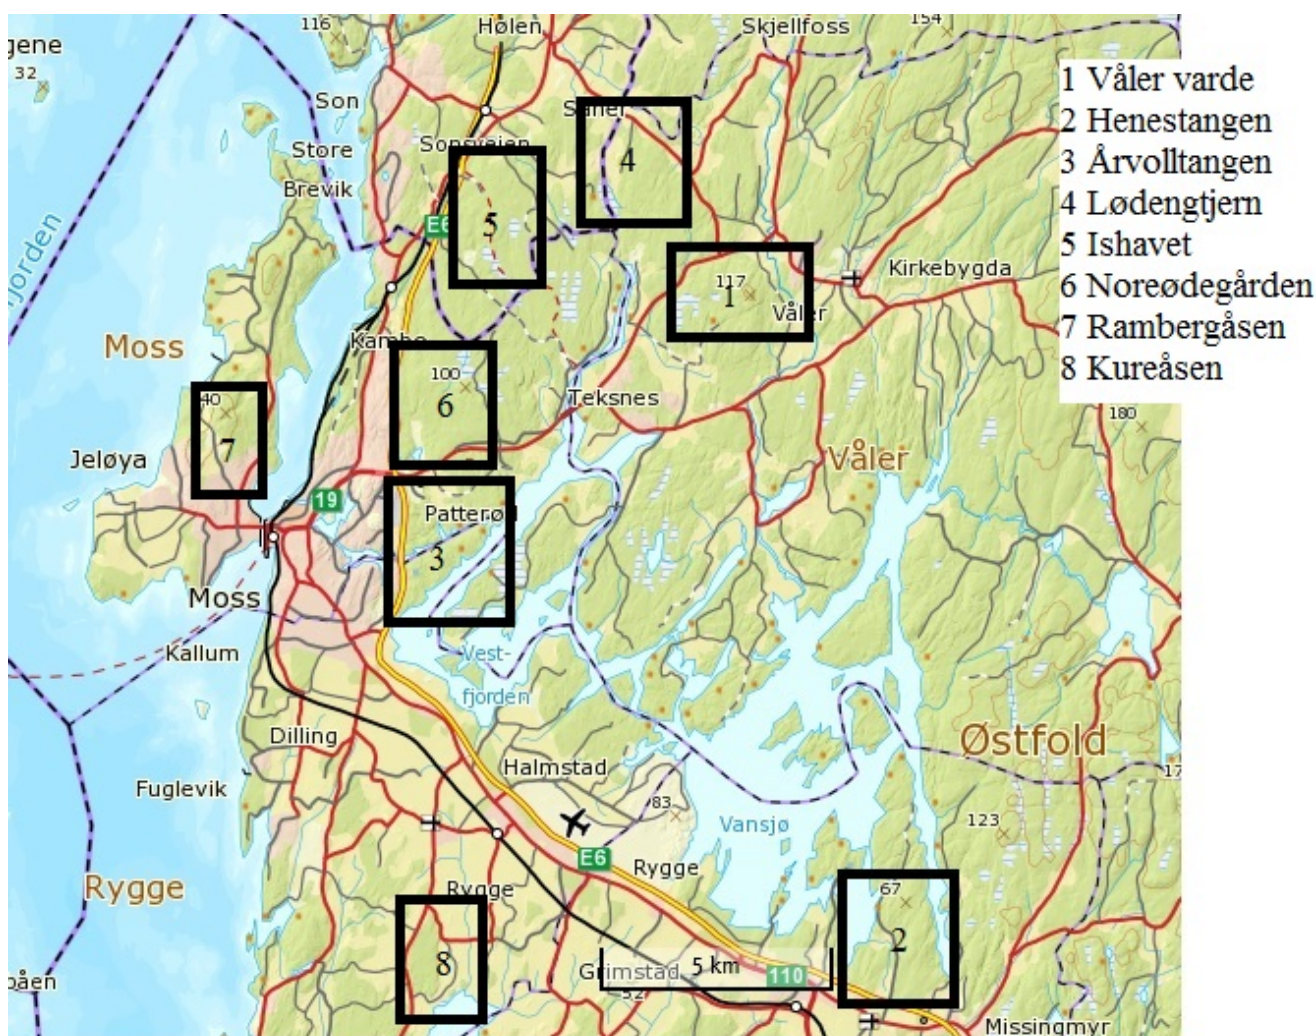

Kartområder 2017 og anbefalt parkering

Vår 8.4 - 1.10		
Kartområde	Postnr.	Startsted
Våler varde	1-10	Middagsåsen skisenter
Henestangen	11-20	Fugleleiken
Årvoldtangen	21-30	Marché øst
Lødentjern	31-40	Nike øst
Ishavet	41-50	Ødemørk
Høst 1.7 - 1.10		
Noreødegården	51-60	Noreødegården
Ramberg	61-70	Orkerød
Kureåsen	71-80	Kurefjordveien

From:

<http://www.ok-moss.no/owiki/> - **OK Moss-wiki**

Permanent link:

<http://www.ok-moss.no/owiki/doku.php?id=turo:kartomrader2017>

Last update: **2019/03/31 16:17**