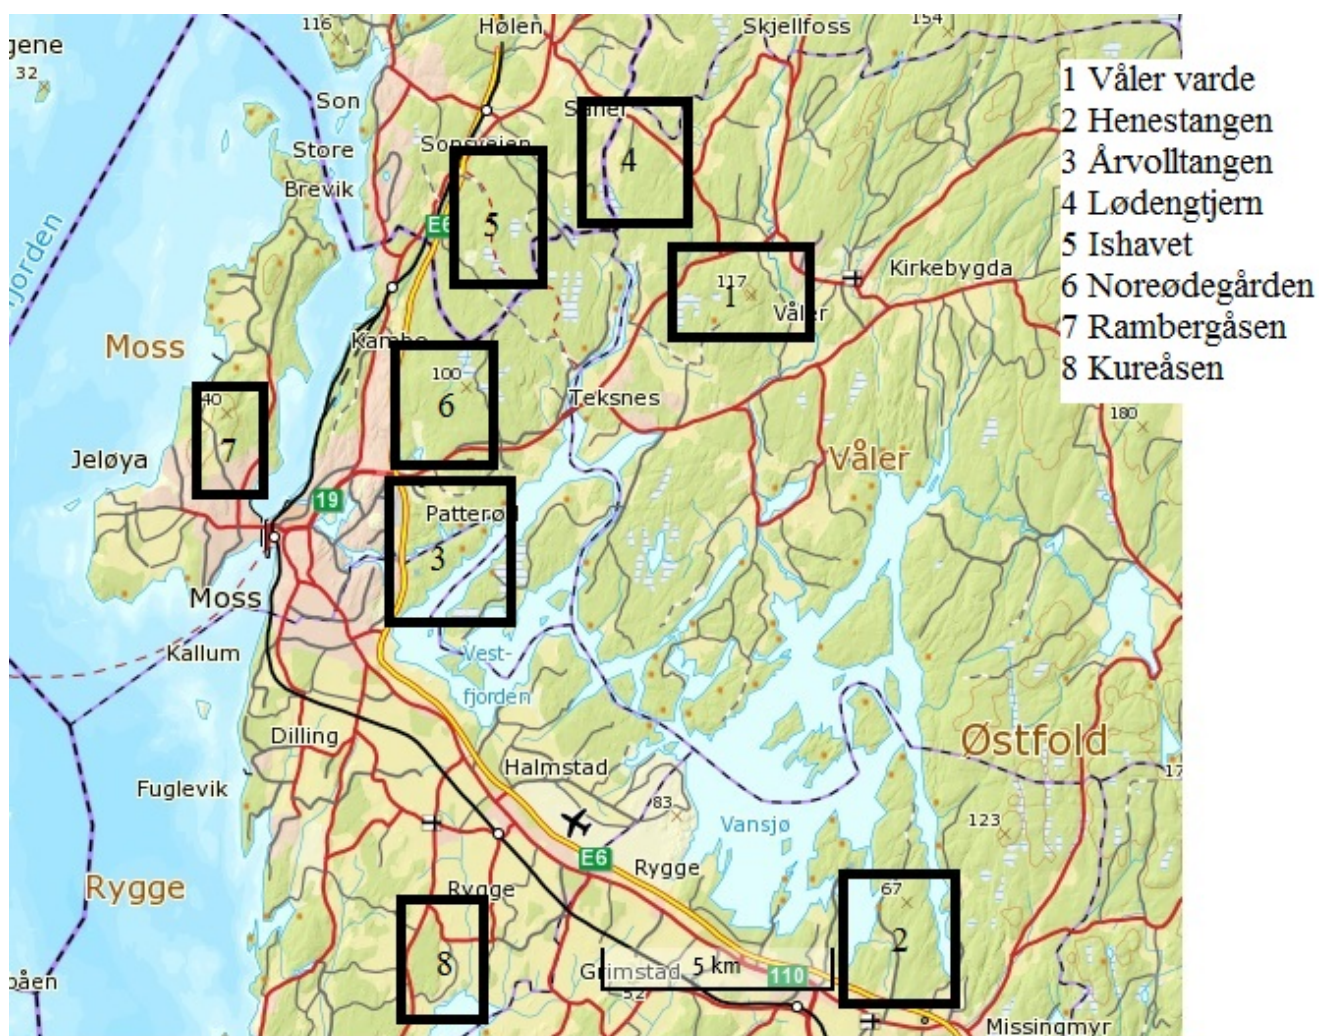

Kartområder 2017 og anbefalt parkering

Vår 8.4 - 1.10		
Kartområde	Postnr.	Startsted
Våler varde	1-10	Middagsåsen skisenter
Henestangen	11-20	Fugleleiken
Årvoldtangen	21-30	Marché øst
Lødentjern	31-40	Nike øst
Ishavet	41-50	Ødemørk
Høst 1.7 - 1.10		
Noreødegården	51-60	Noreødegården
Ramberg	61-70	Orkerød
Kureåsen	71-80	Kurefjordveien

From:

<http://www.ok-moss.no/owiki/> - **OK Moss-wiki**

Permanent link:

<http://www.ok-moss.no/owiki/doku.php?id=turo:kartomrader2017&rev=1490215873>

Last update: **2017/03/22 21:51**